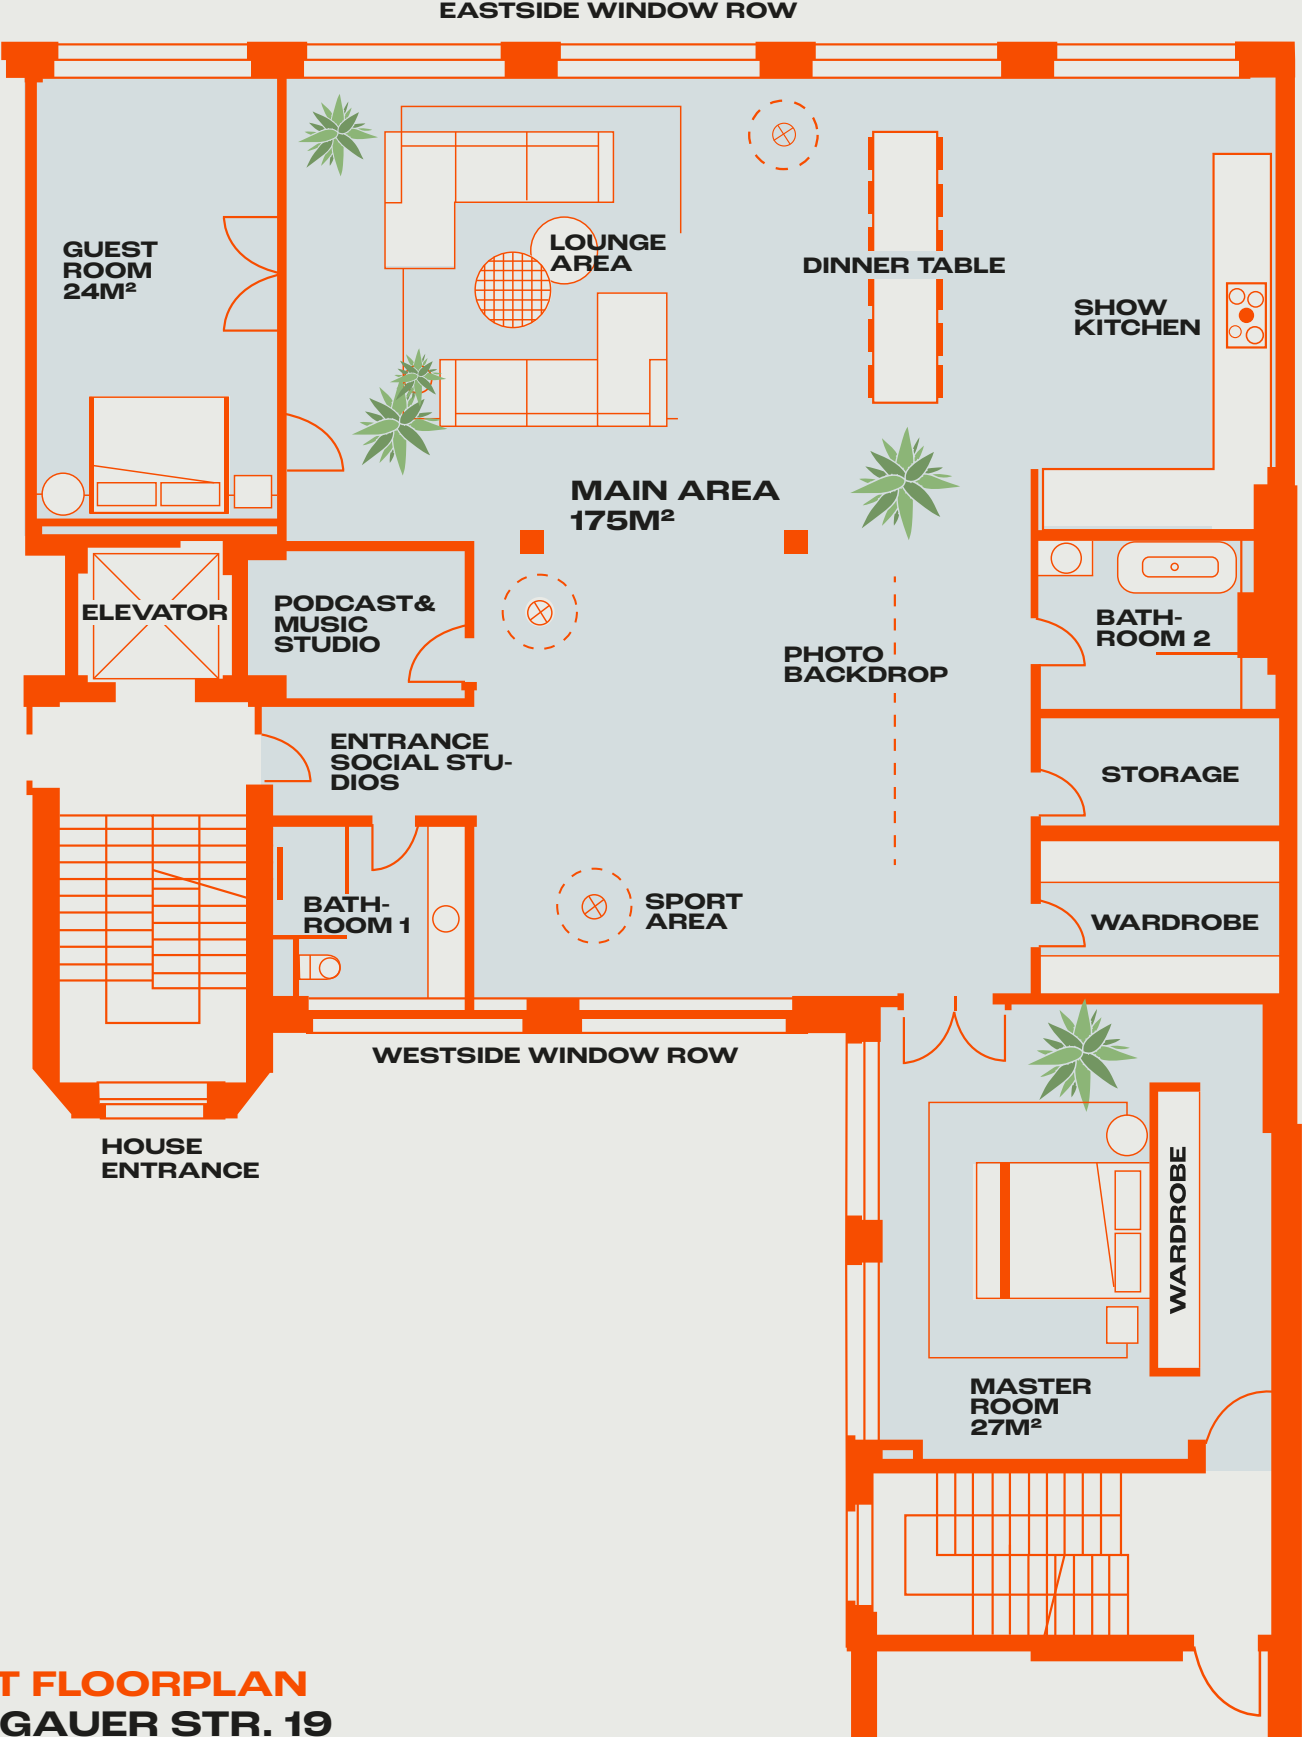

SOCIAL STUDIOS

BERLIN

LOFT FLOORPLAN
GLOGAUER STR. 19
10999 BERLIN